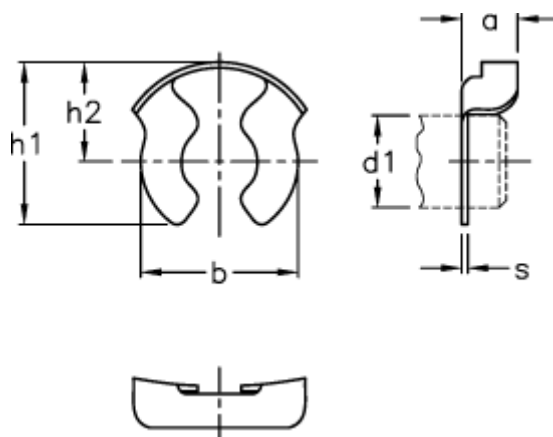

Varenummer: 140724A
Beskrivelse: Sikringsring KL 24
KLEE Stål, hærdet, olieret

Mål

a	= 9.0
b ca.	= 34.5
d1	= 20-25
h1 ca.	= 34.0
h2 ca.	= 20.0
Max. aksial belastning (N)	= -
s	= 1.0
Vægt (g)	= 6.171